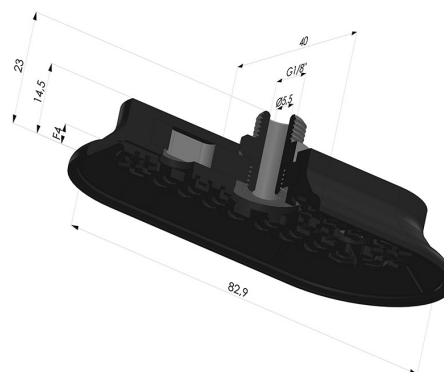

### INFORMAÇÕES TÉCNICAS

<b>Altura (em mm) :</b>	23
<b>Categoria :</b>	Oblongo
<b>Comprimento :</b>	83 mm
<b>diâmetro do cano interno :</b>	Macho G1/8"
<b>Faixa :</b>	ventosa
<b>Força horizontal :</b>	135N
<b>Força vertical :</b>	67,5N
<b>Forma :</b>	Oblongo
<b>Largura :</b>	40 mm
<b>Número de foles :</b>	0,5 foles
<b>Série :</b>	4RP
<b>Seta :</b>	4 mm

### Opções:

Referência da variação:

**4RP 82NI M18**

- Dureza da costa: SH70
- Matéria: Nitrila