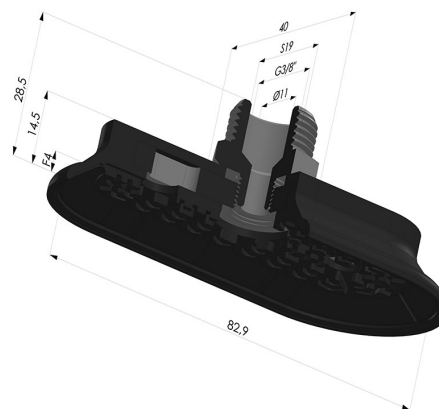

### INFORMAÇÕES TÉCNICAS

<b>Altura (em mm) :</b>	28,5
<b>Categoria :</b>	Oblongo
<b>Comprimento :</b>	83 mm
<b>diâmetro do cano interno :</b>	Macho G3/8"
<b>Faixa :</b>	ventosa
<b>Força horizontal :</b>	135N
<b>Força vertical :</b>	67,5N
<b>Forma :</b>	Oblongo
<b>Largura :</b>	40 mm
<b>Número de foles :</b>	0,5 foles
<b>Série :</b>	4RP
<b>Seta :</b>	4 mm

### Opções:

Referência da variação:

**4RP 82NI M38**

- Dureza da costa: SH70
- Matéria: Nitrila