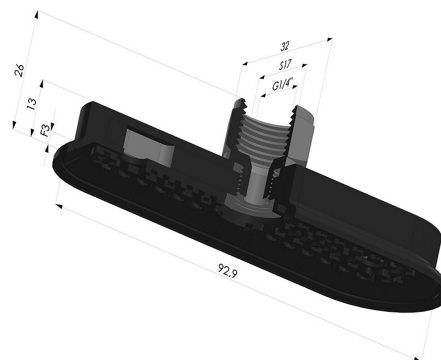

### INFORMAÇÕES TÉCNICAS

<b>Altura (em mm) :</b>	26
<b>Categoria :</b>	Oblongo
<b>Comprimento :</b>	93 mm
<b>diâmetro do cano interno :</b>	Fêmea G1/4"
<b>Faixa :</b>	ventosa
<b>Força horizontal :</b>	125N
<b>Força vertical :</b>	63N
<b>Forma :</b>	Oblongo
<b>Largura :</b>	32 mm
<b>Número de foles :</b>	0,5 foles
<b>Série :</b>	4RP
<b>Seta :</b>	3 mm

### Opções:

Referência da variação:

**4RP 92NI F14**

- Dureza da costa: SH70
- Matéria: Nitrila