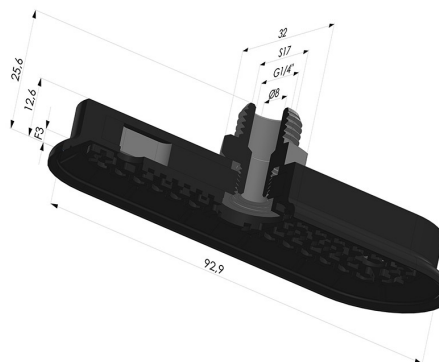

INFORMAÇÕES TÉCNICAS

Altura (em mm) :	26
Categoria :	Oblongo
Comprimento :	93 mm
diâmetro do cano interno :	Macho G1/4"
Faixa :	ventosa
Força horizontal :	125N
Força vertical :	63N
Forma :	Oblongo
Largura :	32 mm
Número de foles :	0,5 foles
Série :	4RP
Seta :	3 mm

Opções:

Referência da variação:

4RP 92NI M14

- Dureza da costa: SH70
- Matéria: Nitrila