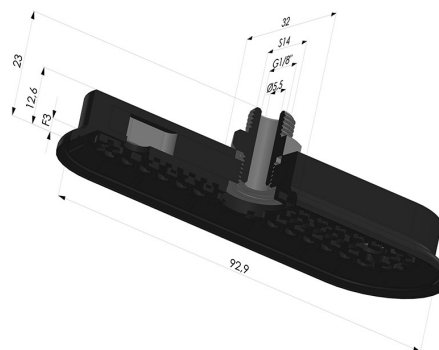

INFORMAÇÕES TÉCNICAS

Altura (em mm) :	23
Categoria :	Oblongo
Comprimento :	93 mm
diâmetro do cano interno :	Macho G1/4"
Faixa :	ventosa
Força horizontal :	125N
Força vertical :	63N
Forma :	Oblongo
Largura :	32 mm
Número de foles :	0,5 foles
Série :	4RP
Seta :	3 mm

Opções:

Referência da variação:

4RP 92NI M18

- Dureza da costa: SH70
- Matéria: Nitrila