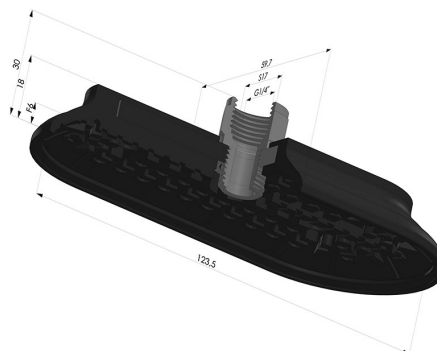

### INFORMAÇÕES TÉCNICAS

<b>Altura (em mm) :</b>	28
<b>Categoria :</b>	Oblongo
<b>Comprimento :</b>	124 mm
<b>diâmetro do cano interno :</b>	Fêmea G1/4"
<b>Faixa :</b>	ventosa
<b>Força horizontal :</b>	300N
<b>Força vertical :</b>	150N
<b>Forma :</b>	Oblongo
<b>Largura :</b>	60 mm
<b>Número de foles :</b>	0,5 foles
<b>Série :</b>	4RP
<b>Seta :</b>	6 mm

### Opções:

Referência da variação:

**4RP 122NI F14**

- Dureza da costa: SH70
- Matéria: Nitrila