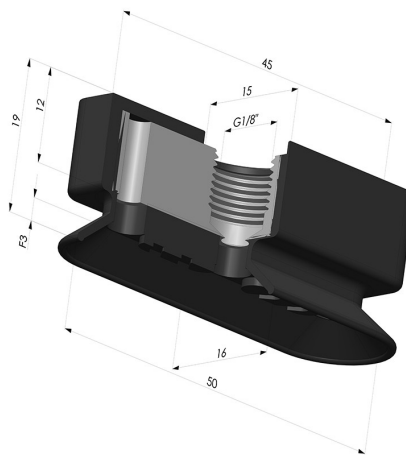

**INFORMAÇÕES TÉCNICAS**

|                                   |             |
|-----------------------------------|-------------|
| <b>Altura (em mm) :</b>           | 19          |
| <b>Categoria :</b>                | Oblongo     |
| <b>Comprimento :</b>              | 50 mm       |
| <b>diâmetro do cano interno :</b> | Fêmea G1/8" |
| <b>Faixa :</b>                    | ventosa     |
| <b>Força horizontal :</b>         | 40N         |
| <b>Força vertical :</b>           | 20N         |
| <b>Forma :</b>                    | Oblongo     |
| <b>Largura :</b>                  | 16 mm       |
| <b>Número de foles :</b>          | 0,5 foles   |
| <b>Série :</b>                    | 4RP         |
| <b>Seta :</b>                     | 3 mm        |

**Opções:**

Referência da variação:

**4RP 52NI A**

- Dureza da costa: SH70
- Matéria: Nitrila