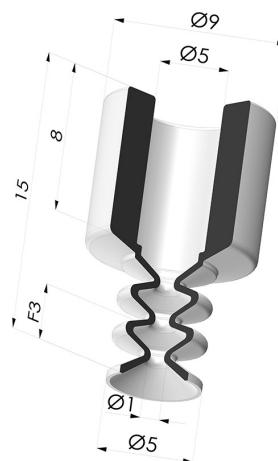

INFORMAÇÕES TÉCNICAS

Altura (em mm) :	15
Categoria :	Com fole
diâmetro do cano interno :	5 mm
diâmetro do lábio de contato :	5 mm
Faixa :	ventosa
Força horizontal :	0,9 N
Força vertical :	0,5 N
Forma :	2.5 Foles
Massa :	0,20 g
Número de foles :	2.5 Foles
Série :	2
Seta :	3 mm
Volume :	0,04 cm ³

Opções:

Referência da variação:

2 05SLT A

- Cor: Translúcido com certificação CE para contato com alimentos
 - Dureza da costa: SH60
 - Matéria: Silicone

Guia de materiais:

	Material	Código	Resistência à temperatura (°C)	Flexibilidade	Resistência à abrasão	Resistência UV/Intempéries	Resistência a óleos	Compatibilidade alimentar	Teste de migração
	Silicone Translúcido com certificação CE para contato com alimentos	SLT	-60/+250	✓✓✓	✗	✓✓✓	✗	FDA 	✗