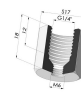

*** Certificação de contacto alimentar: (CE) 10/2011 - (FDA) 21 CFR

Produtos relacionados:

Inserto fêmea removível G1/4"

Referência do produto:
B

Inserto removível macho G1/4"

Referência do produto:
C

Inserto removível fêmea G1/8"

Referência do produto:
F

Adaptador - Fêmea G1/4" - Fêmea M6

Referência do produto:
F14F6

Adaptador - Fêmea 1/8G - Fêmea M6

Referência do produto:
F18F6

Inserto removível macho G1/8"

Referência do produto:
G

Adaptador - Macho 1/4G - Fêmea M6

Referência do produto:
M14F6

Adaptador - Macho 1/8G - Fêmea M6

Referência do produto:
M18F6

Inserto macho removível M6

Referência do produto:
M6C