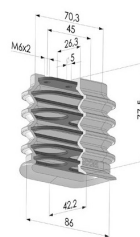

**INFORMAÇÕES TÉCNICAS**

**Altura (em mm) :** 77,5  
**Categoria :** Oblongo  
**Comprimento :** 86 mm  
**diâmetro do cano interno :** 7/2x5 mm  
**Faixa :** ventosa  
**Força horizontal :** 67,43 N  
**Força vertical :** 33,72 N  
**Forma :** Fole oblongo 4.5  
**Largura :** 42 mm  
**Número de foles :** 4.5 Foles  
**Série :** 4BO  
**Seta :** 25 mm  
**Volume :** 126,35 cm<sup>3</sup>

### **Reforço de fole com ventosa 4BO 78x34MM aberto**

Referência do produto:  
RENF 4BO - 2 --