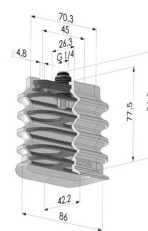

INFORMAÇÕES TÉCNICAS

Altura (em mm) :	77,5
Categoria :	Oblongo
Comprimento :	86 mm
diâmetro do cano interno :	7/2x5 mm
Faixa :	ventosa
Força horizontal :	67,43 N
Força vertical :	33,72 N
Forma :	Fole oblongo 4.5
Largura :	42 mm
Número de foles :	4.5 Foles
Série :	4BO
Seta :	25 mm
Volume :	126,35 cm ³

Opções:

Referência da variação:

4BO 86NI RF PAL

- Cor: Preto
- Dureza da costa: SH50
- Matéria: Nitrila

Guia de materiais:

	Material	Código	Resistência à temperatura (°C)	Flexibilidade	Resistência à abrasão	Resistência UV/Intempéries	Resistência a óleos	Compatibilidade alimentar	Teste de migração
	Nitrila Preto	NI	-10/+80	✓	✓	✗	✓✓	✗	✗

Reforço de fole com ventosa 4BO 78x34MM

Referência do produto:
RENF 4BO --

Reforço de fole com ventosa 4BO 78x34MM aberto

Referência do produto:
RENF 4BO - 2 --