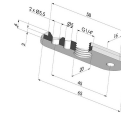

Sensor de ventosa Série 4BO

Referência do produto:
PAL 4BO

Placa com ventosa Série 4BO

Referência do produto:
PLAQ 4BO