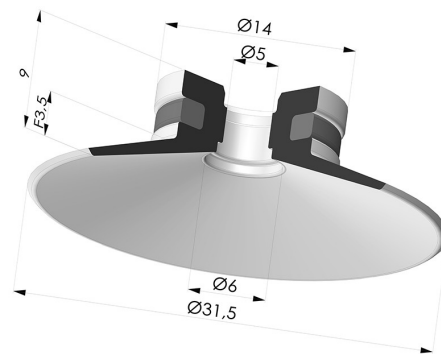

INFORMAÇÕES TÉCNICAS

- Altura (em mm) :** 9
Categoria : Pratos
diâmetro do cano interno : 5 mm
diâmetro do lábio de contato : 31,5 mm
Faixa : ventosa
Força horizontal : 32 N
Força vertical : 16 N
Forma : Placa
Número de foles : 0,5 foles
Série : 9
Seta : 3,5 mm

Opções:

Referência da variação:
9 30SL A

- Cor: Certificação CE vermelha para uso alimentar
- Dureza da costa: SH60
- Matéria: Silicone

Referência da variação:
9 30SLT A

- Cor: Translúcido com certificação CE para contato com alimentos
- Dureza da costa: SH60
- Matéria: Silicone